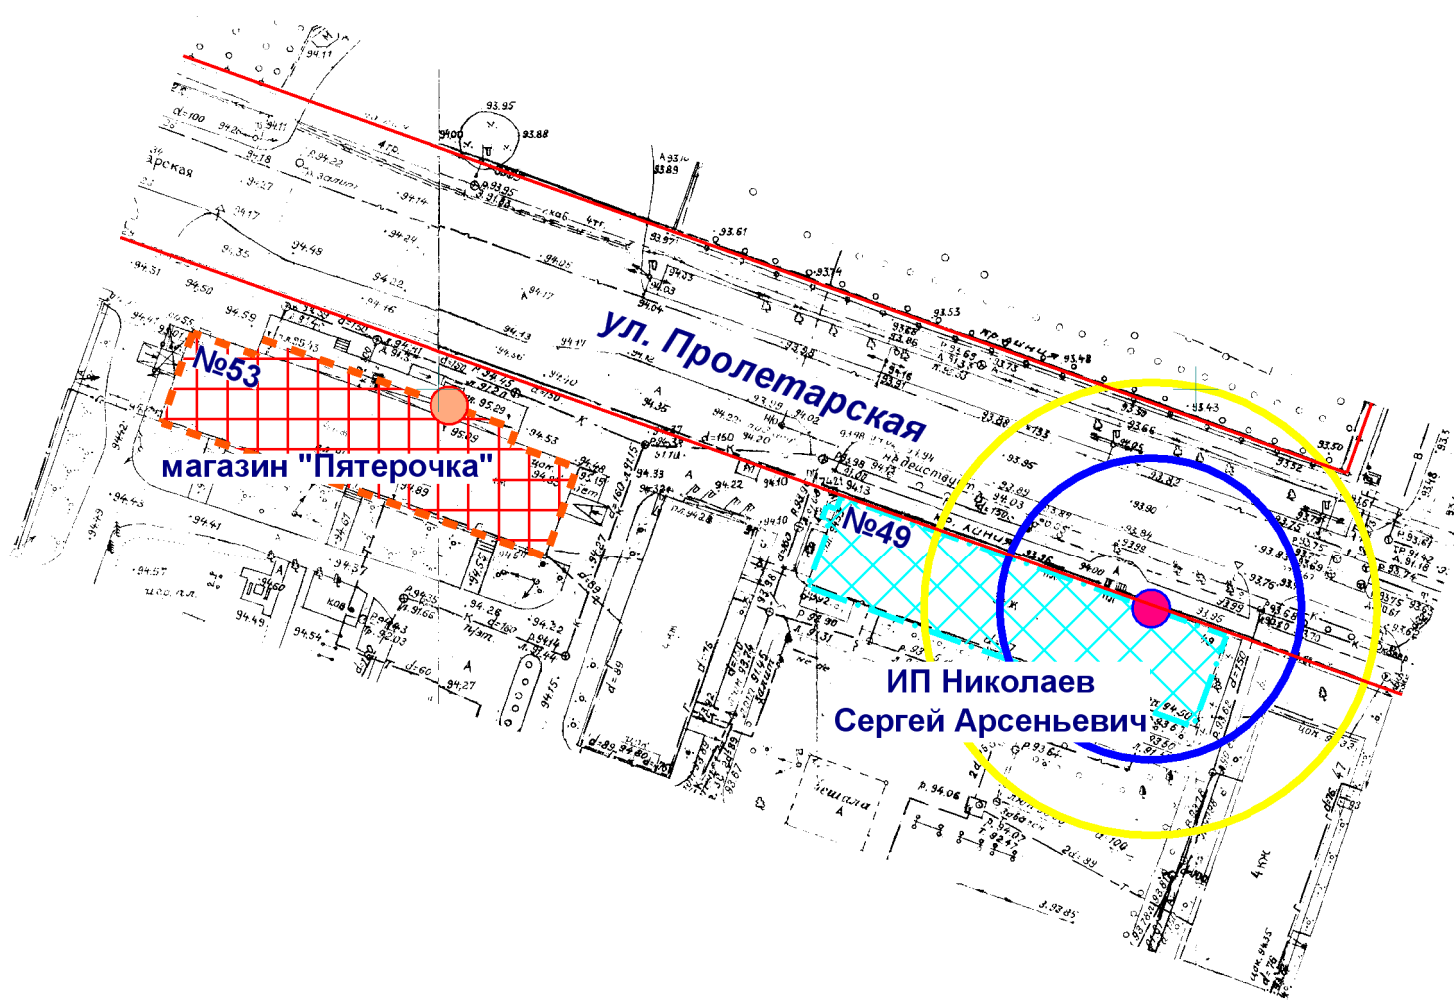

Схема границ прилегающих территорий

- Входы на объект
- Входы в предприятие торговли
- Территория объекта
- Предприятие торговли
- Радиус 20 м
- Радиус 30 м

МУП "АРХИТЕКТОР"		Заказчик: Администрация городского округа "Город Йошкар-Ола"			
		Объект: ИП Николаев Сергей Арсеньевич местоположение: РМЭ, г. Йошкар-Ола, ул. Пролетарская, д. 49			
Нач. ОИРД	Костик	Масштаб	Дата	Номер	Листов
Исполнитель		1:1000		19-338	1